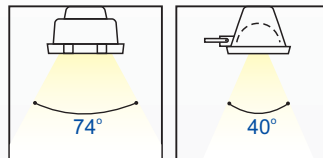

* Sijalica se isporučuje na zahtev i nije sastavni deo reflektora

REFLEKTOR METAL HALOGENI 16.1401 Rx7s M-T

POSEBNE KARAKTERISTIKE:

- Kućište u crnoj, sivoj i beloj boji
- Predspojni pribor "ELECTROSTART" ili po dogovoru
- Podešavanje ugla osvetljaja pomoću konzole ~ 150°
- Najčešće se koristi za bilborde
- Raspodela svetlosti simetrična i asimetrična po zahtevu.