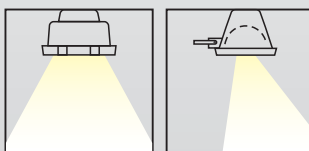

MODELI:

Šifra	Model	Boja
10194	70W	Crni
10195		Sivi
6088		Beli
7102	150W	Crni
8180		Sivi
6181		Beli