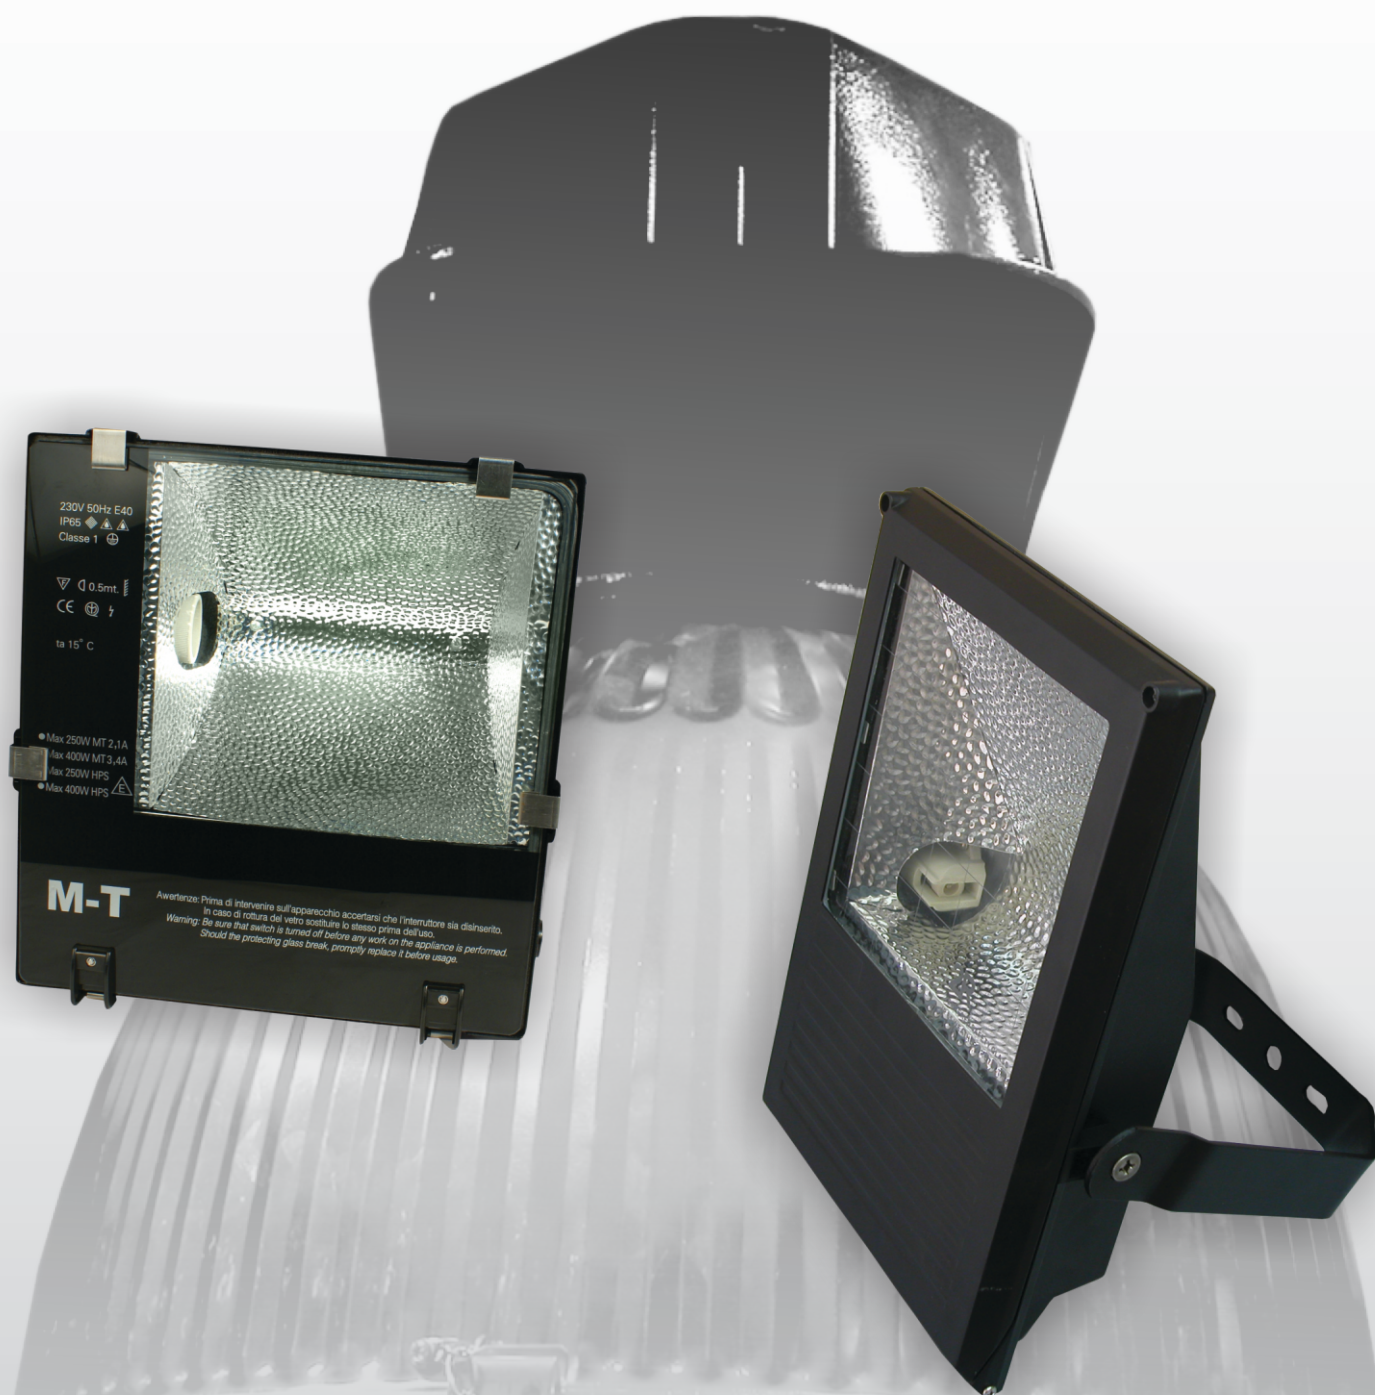

NAMENA:

Namenjeni su za osvetljenje sportskih terena (otvorenih i zatvorenih), parking prostora, fasada, stovarišta, gradilišta, izložbenih i reklamnih panoa...

KARAKTERISTIKE:

Kućište - brizgano od aluminijumske legure

Boja - naglašena uz svaki model

Odsajivač - prema nameni, geometrijski oblikovan embosirani ili sjajni aluminijum visoke čistoće.

Staklo - kaljeno, odgovarajuće debljine

Mehaničke zaštite - od IP54 do IP66 - naglašena kod svakog modela

Servisiranje i zamena sijalice - bez alata ili sa alatom - naglašen kod svakog modela

REFLEKTOR 16.1331 E-40 M-T

POSEBNE KARAKTERISTIKE:

- Kućište u crnoj boji
- Zamena sijalice bez upotrebe alata
- Predspojni pribor "ELECTROSTART" ili po zahtevu.
- Podešavanje ugla osvetljaja pomoću konzole ~ 150°
- Raspodela svetlosti simetrična i asimetrična po zahtevu.

* Sijalica se isporučuje na zahtev i nije sastavni deo reflektora

REFLEKTOR METAL HALOGENI 16.1401 Rx7s M-T

POSEBNE KARAKTERISTIKE:

- Kućište u crnoj, sivoj i beloj boji
- Predspojni pribor "ELECTROSTART" ili po dogovoru
- Podešavanje ugla osvetljaja pomoću konzole ~ 150°
- Najčešće se koristi za bilborde
- Raspodela svetlosti simetrična i asimetrična po zahtevu.