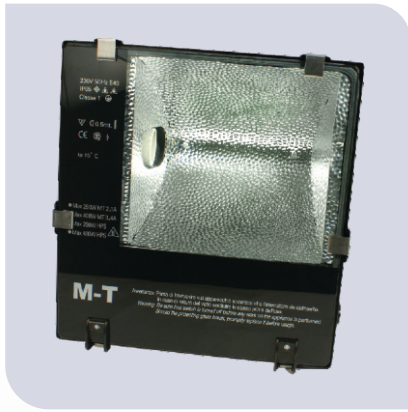

NAMENA:

Namenjeni su za osvetljenje sportskih terena (otvorenih i zatvorenih), parking prostora, fasada, stovarišta, gradilišta, izložbenih i reklamnih panoa...

KARAKTERISTIKE:

Kućište - brizgano od aluminijumske legure

Servisiranje i zamena sijalice - bez alata ili sa alatom - naglašen kod svakog modela

REFLEKTOR 16.1331 E-40 M-T

POSEBNE KARAKTERISTIKE:

- Kućište u crnoj boji
- Zamena sijalice bez upotrebe alata
- Predspojni pribor "ELECTROSTART" ili po zahtevu.
- Podešavanje ugla osvetljaja pomoću konzole ~ 150°
- Raspodela svetlosti simetrična i asimetrična po zahtevu.

* Sijalica se isporučuje na zahtev i nije sastavni deo reflektora

REFLEKTOR METAL HALOGENI 16.1401 Rx7s M-T

POSEBNE KARAKTERISTIKE:

- Kućište u crnoj, sivoj i beloj boji
- Predspojni pribor "ELECTROSTART" ili po dogovoru
- Podešavanje ugla osvetljaja pomoću konzole ~ 150°
- Najčešće se koristi za bilborde
- Raspodela svetlosti simetrična i asimetrična po zahtevu.

MODELI:

Šifra	Model	Boja
10194	70W	Crni
10195		Sivi
6088		Beli
7102	150W	Crni
8180		Sivi
6181		Beli

* Sijalica se isporučuje na zahtev i nije sastavni deo reflektora