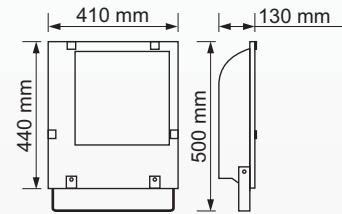

* Sijalično grlo E27 / E40 po zahtevu