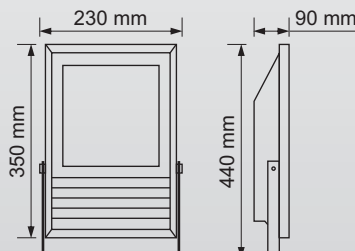

MODELI:

Šifra	Model	Boja
10194	70W	Crni
10195		Sivi
6088		Beli
7102	150W	Crni
8180		Sivi
6181		Beli